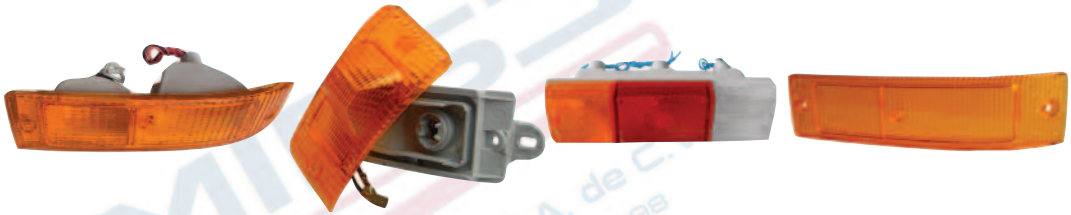

29N
1/4 FRONTAL NS TSURU II 89-91
LUJO/ D21 94-01 SPORT

30N
M. 1/4 FRONTAL NS TSURU II
MOD. 1988-1991 AUSTERO

31N
CALAVERA TSURU I
MODELO 1984 IP

32N
CALV. TSURU I GUAYIN
MODELO 1984-1987 IP

33N
1/4 CAMIONETA ICHI-VAN
LARGO MODELO 1987-1992

35N
CALV. DATSUN PICK UP
ESTAQUITAS 1970-1991

36N
MICA 1/4 CAMIONETA ICHI-
VAN LARGO MOD. 1987-1992

37N
MICA 1/4 CAMIONETA ICHI-
VAN CORTO MOD. 1987-1992

39N
BASE CALV.DATSUN PICK UP
ESTAQUITAS 1970-1991

40N
CALAVERA DATSUN
MODELO 1974-1978

41N
M. CALAV. NS ESTAQUITAS
MODELO 1970-1991

42N
M. 1/4 LATERAL DATSUN
MODELO 1974-1978

43N
1/4 LATERAL DATSUN
MODELO 1974-1978

44N
MICA CALAVERA DATSUN
MODELO 1970-1973