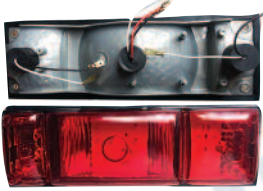

141N
LATERAL NISSAN TIIDA
MODELO 2007-2016

144LN

C. NS D21 94-08/ D22 09-15
ESTAQUITAS SPORT **ROJA**