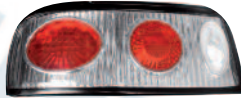

135N
1/4 PUNTA DG/ HYUNDAI
H-100 MOD. 2003-2005